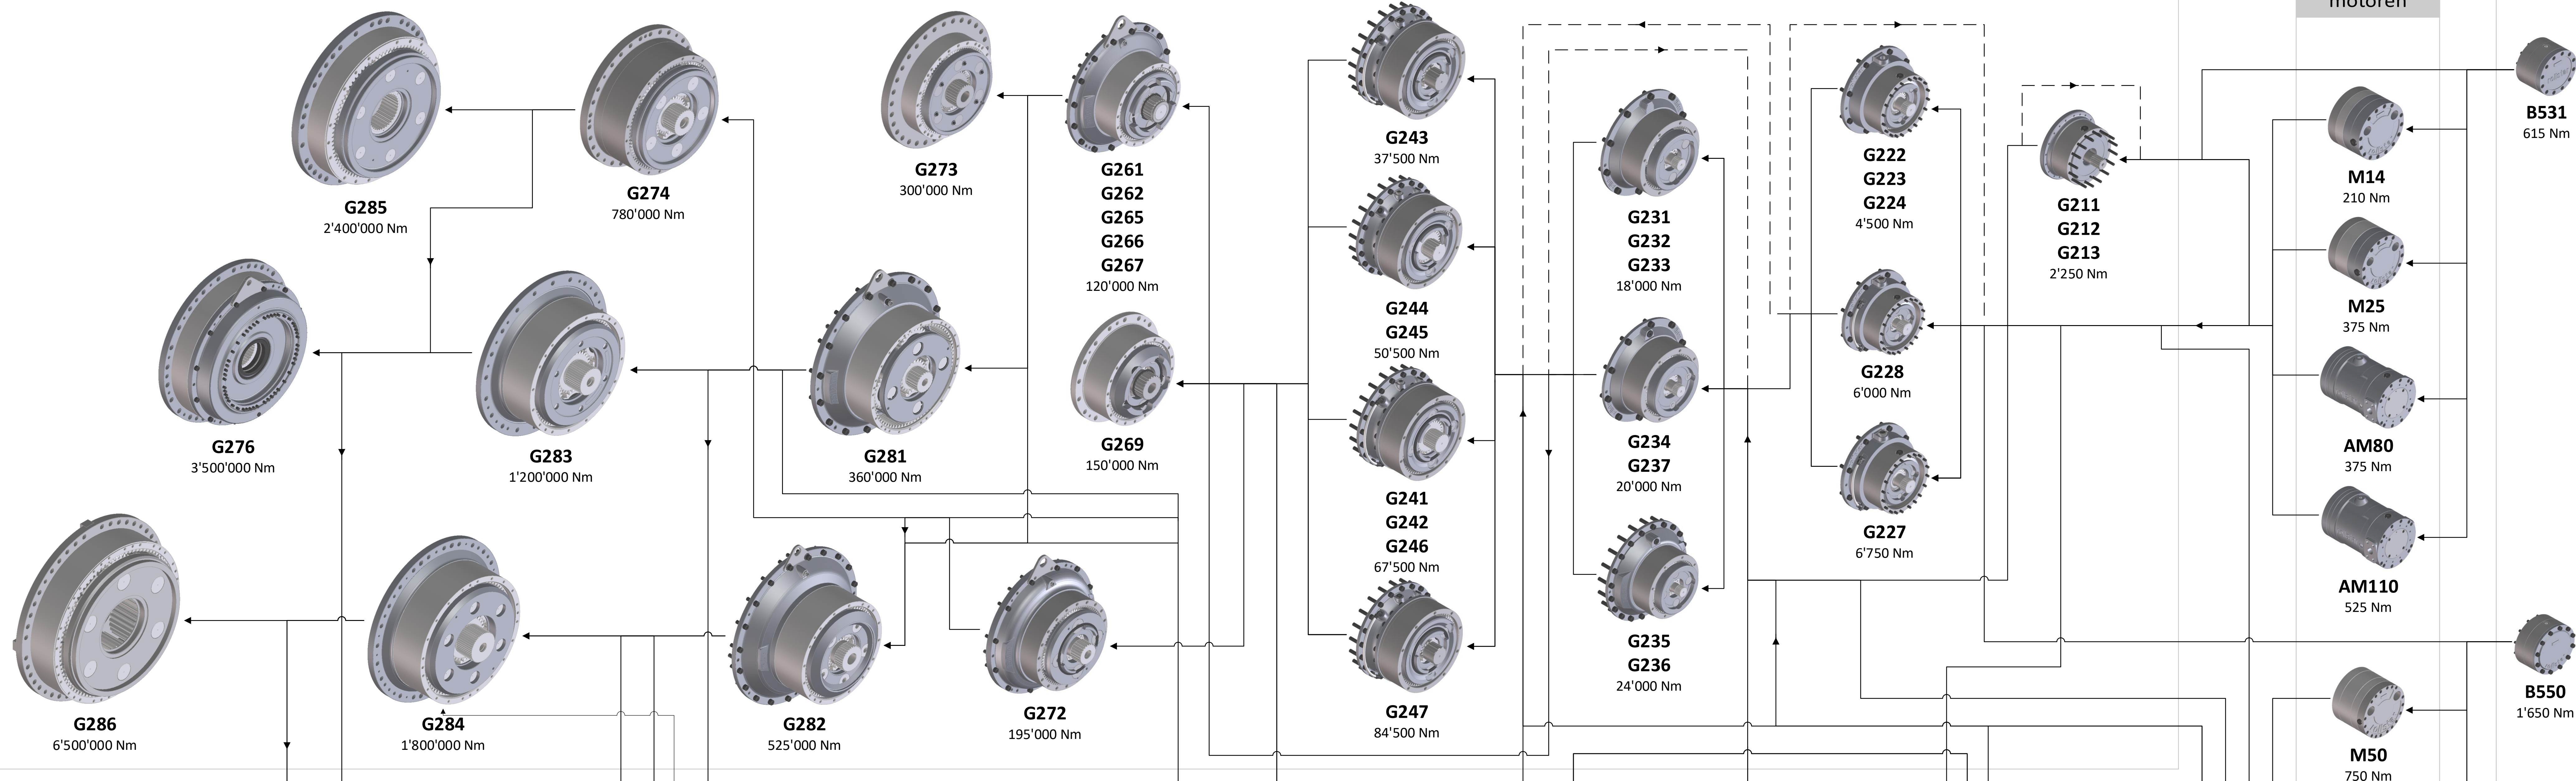

Max. Drehmoment intermittierend

6'500'000 Nm    3'500'000 Nm    1'800'000 Nm    900'000 Nm    525'000 Nm    300'000 Nm    150'000 Nm    85'000 Nm    24'000 Nm    6'000 Nm    2'250 Nm    2'400 Nm    5'250 Nm

Getriebestufen allgemein

Hydraulikmotoren

Bremsen

P4 / P5

Powergetriebe

Powergetriebe schaltbar

G300 schaltbar

Summengetriebe

G4000

G4000 schaltbar

Bremsen Sonderausführung

Elektromotoren (Fremdmotoren)