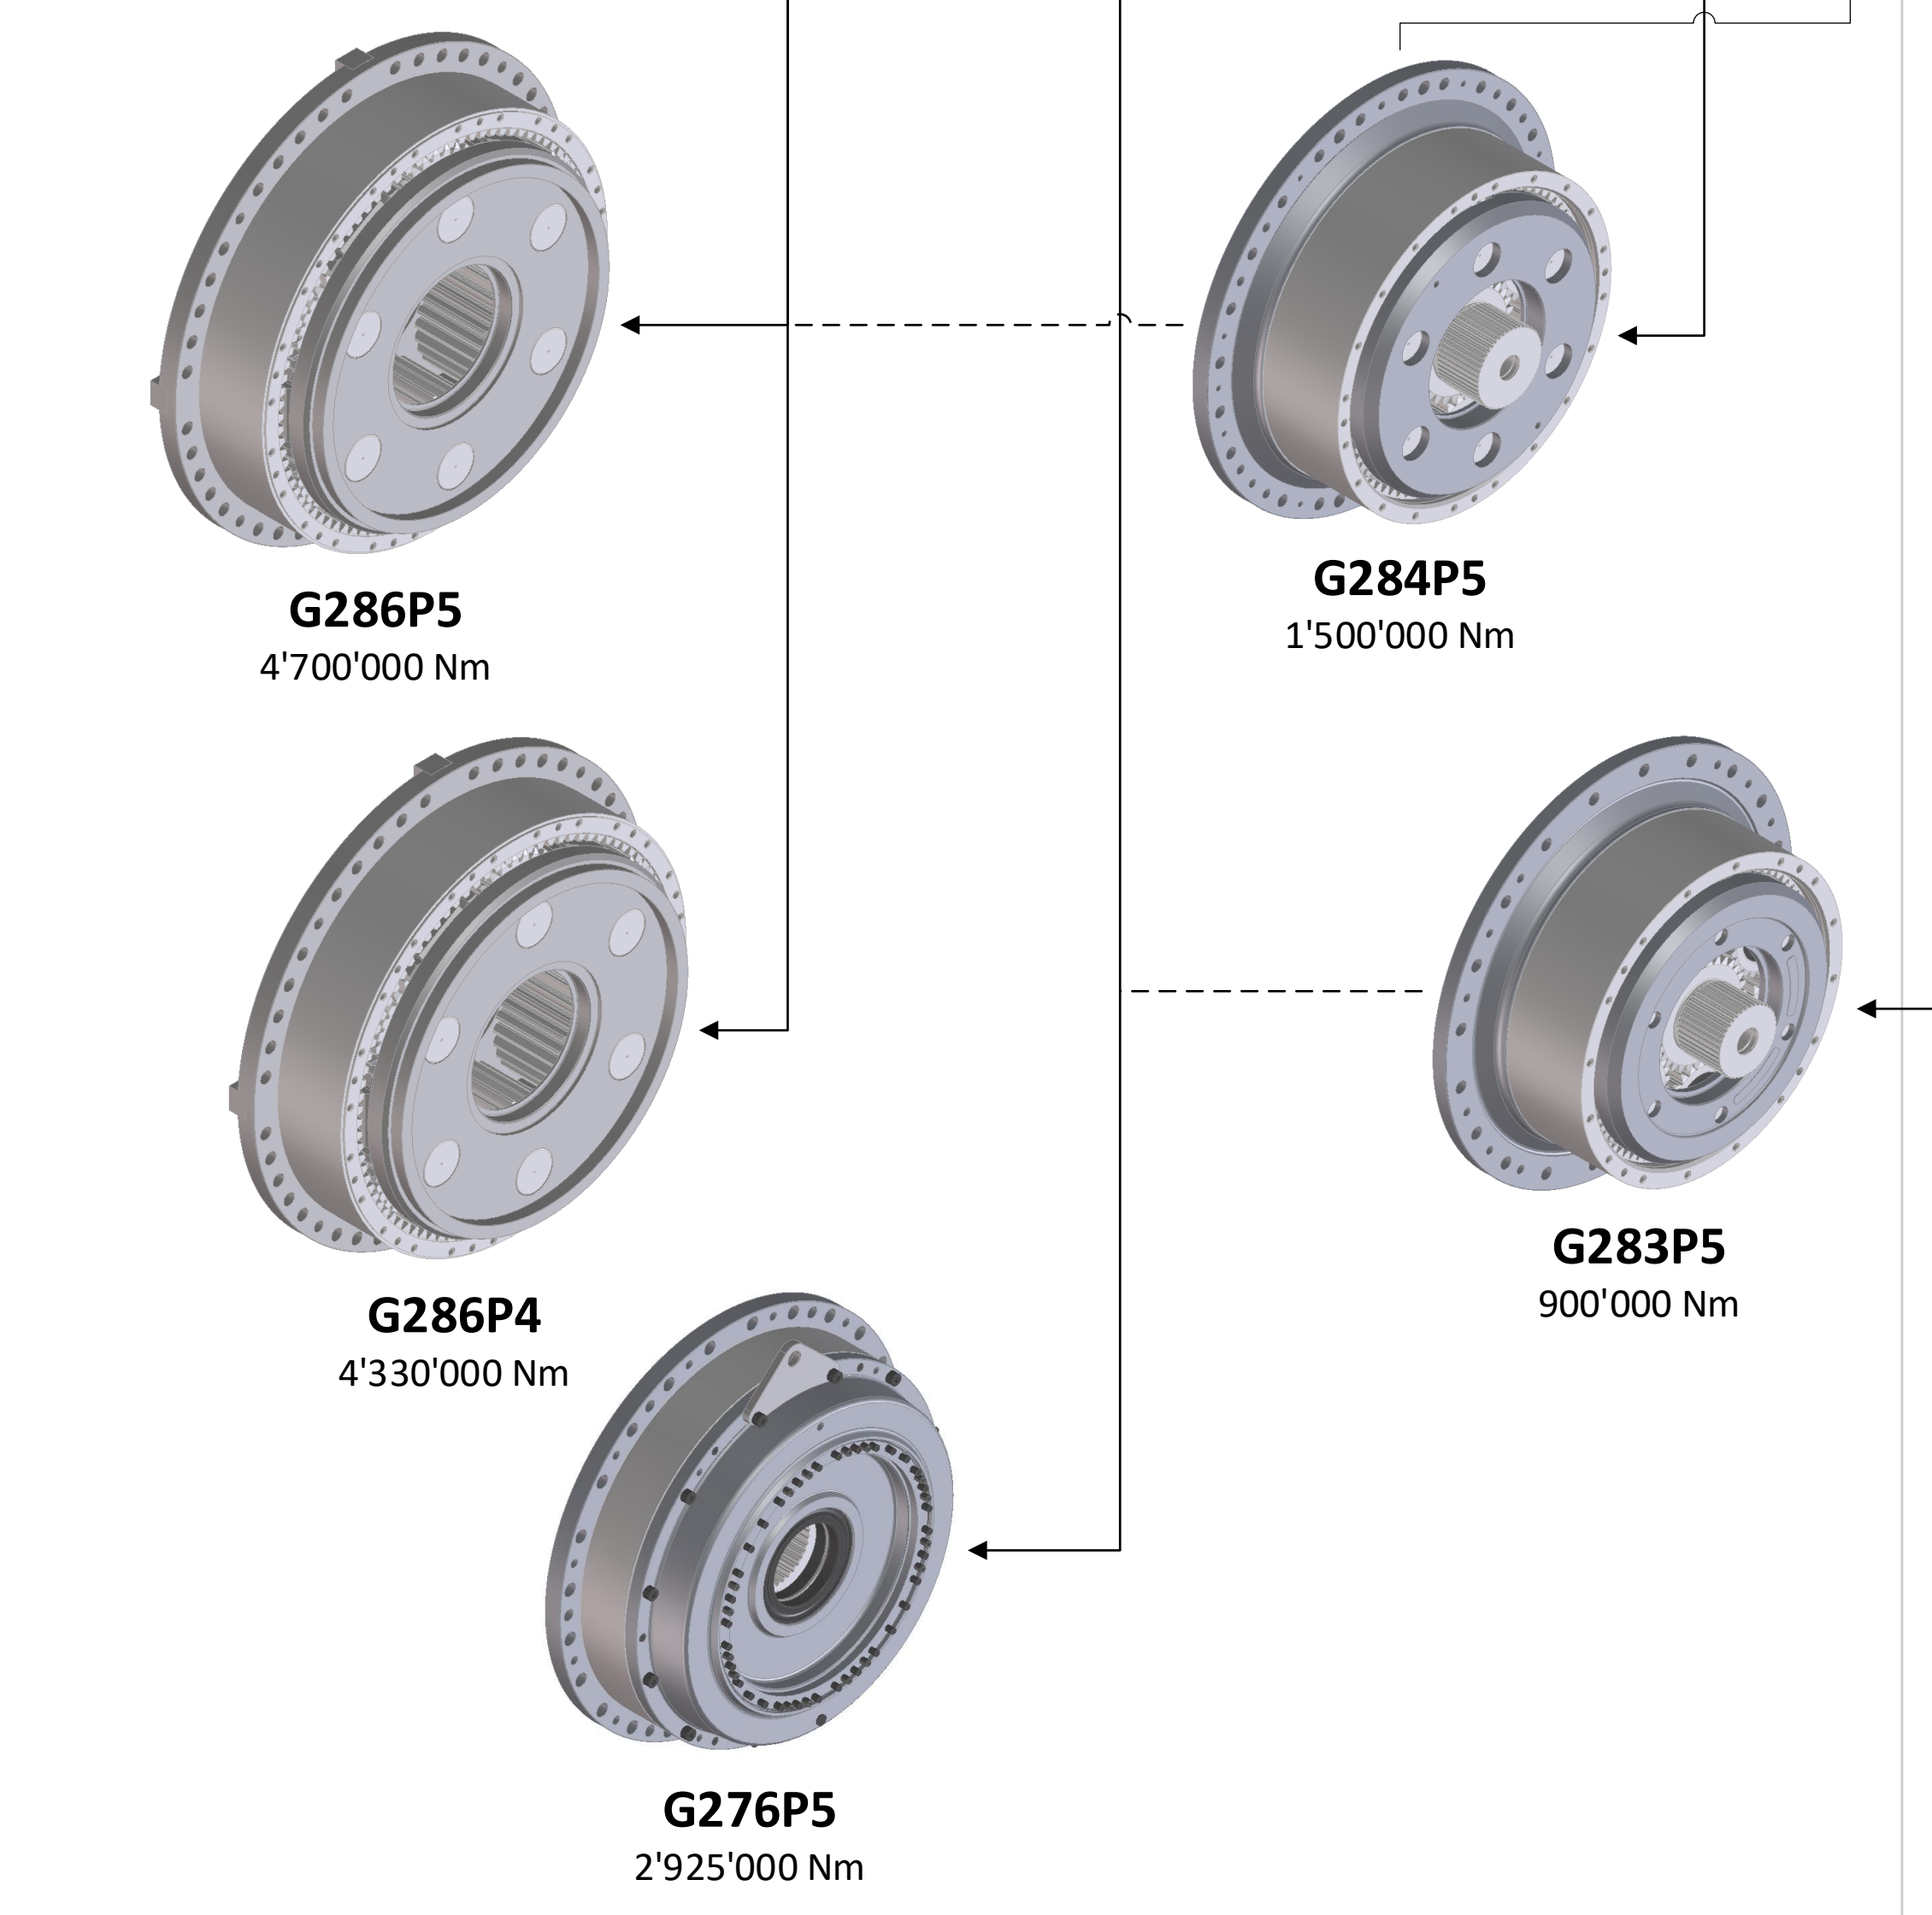

Max. Drehmoment intermittierend

6'500'000 Nm    3'500'000 Nm    1'800'000 Nm    900'000 Nm    525'000 Nm    300'000 Nm    150'000 Nm    85'000 Nm    24'000 Nm    6'000 Nm    2'250 Nm    2'400 Nm    5'250 Nm

Getriebestufen allgemein

Hydraulikmotoren

Bremsen

P4 / P5

Powergetriebe

Powergetriebe schaltbar

G300 schaltbar

Summengetriebe