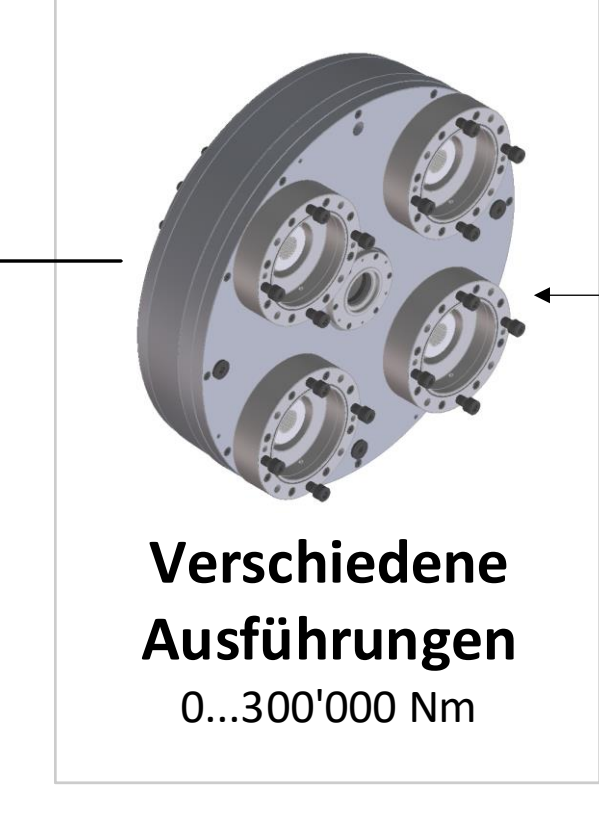

Max. Drehmoment intermittierend

6'500'000 Nm    3'500'000 Nm    1'800'000 Nm    900'000 Nm    525'000 Nm    300'000 Nm    150'000 Nm    85'000 Nm    24'000 Nm    6'000 Nm    2'250 Nm    2'400 Nm    5'250 Nm

Getriebestufen allgemein

Hydraulikmotoren

Bremsen

P4 / P5

Powergetriebe

Powergetriebe schaltbar

G300 schaltbar

Summengetriebe