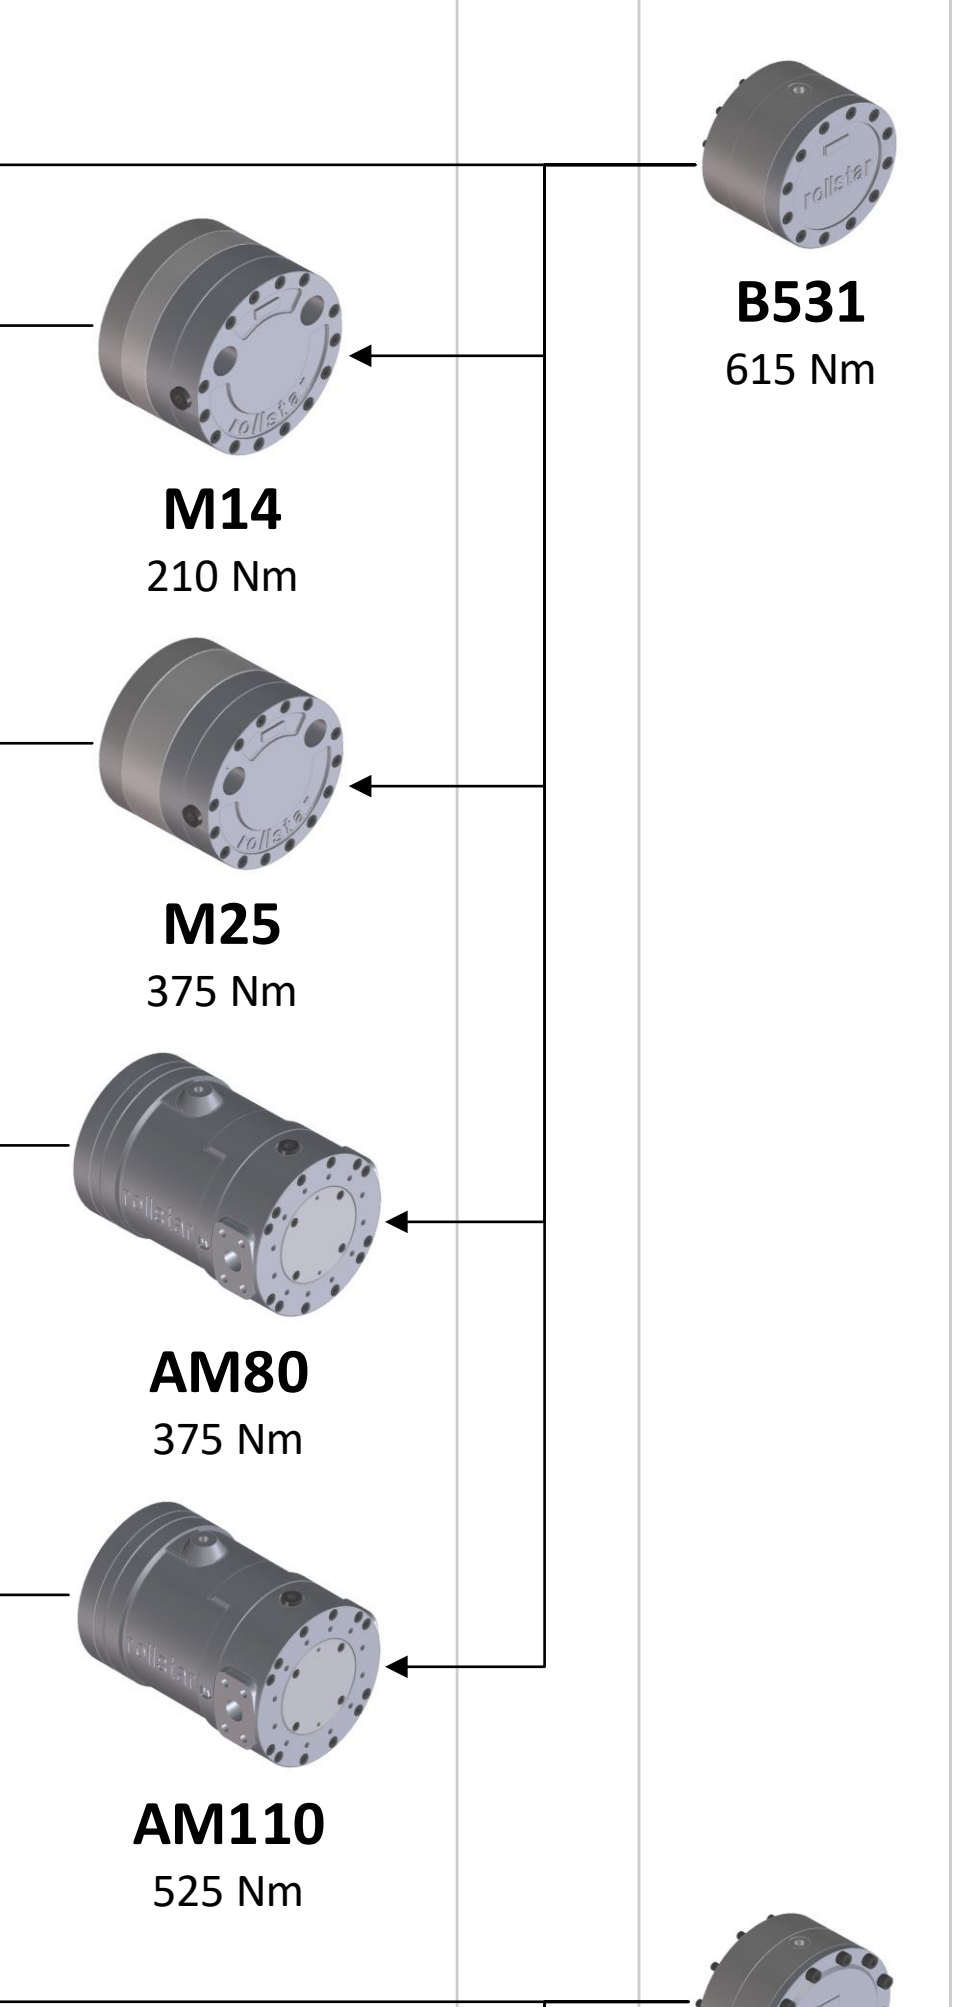

Max. Drehmoment intermittierend

6'500'000 Nm    3'500'000 Nm    1'800'000 Nm    900'000 Nm    525'000 Nm    300'000 Nm    150'000 Nm    85'000 Nm    24'000 Nm    6'000 Nm    2'250 Nm    2'400 Nm    5'250 Nm

Getriebestufen allgemein

Hydraulikmotoren

Bremsen

P4 / P5

Powergetriebe

Powergetriebe schaltbar

G300 schaltbar

Summengetriebe