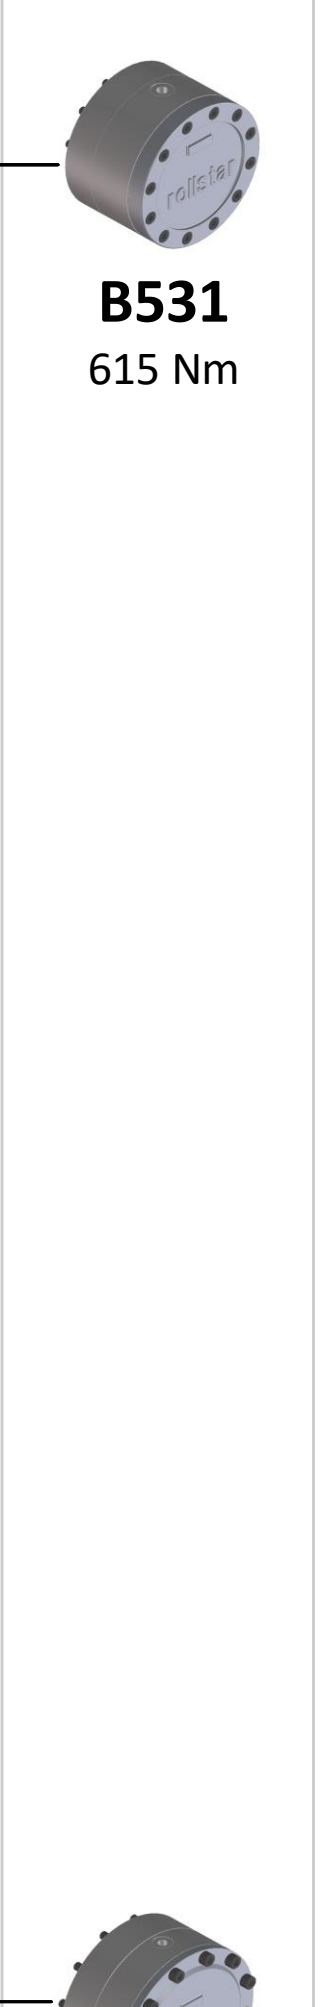

Max. Drehmoment intermittierend

6'500'000 Nm    3'500'000 Nm    1'800'000 Nm    900'000 Nm    525'000 Nm    300'000 Nm    150'000 Nm    85'000 Nm    24'000 Nm    6'000 Nm    2'250 Nm    2'400 Nm    5'250 Nm

Getriebestufen allgemein

Hydraulikmotoren

Bremsen

P4 / P5

Powergetriebe

Powergetriebe schaltbar

G300 schaltbar

Summengetriebe