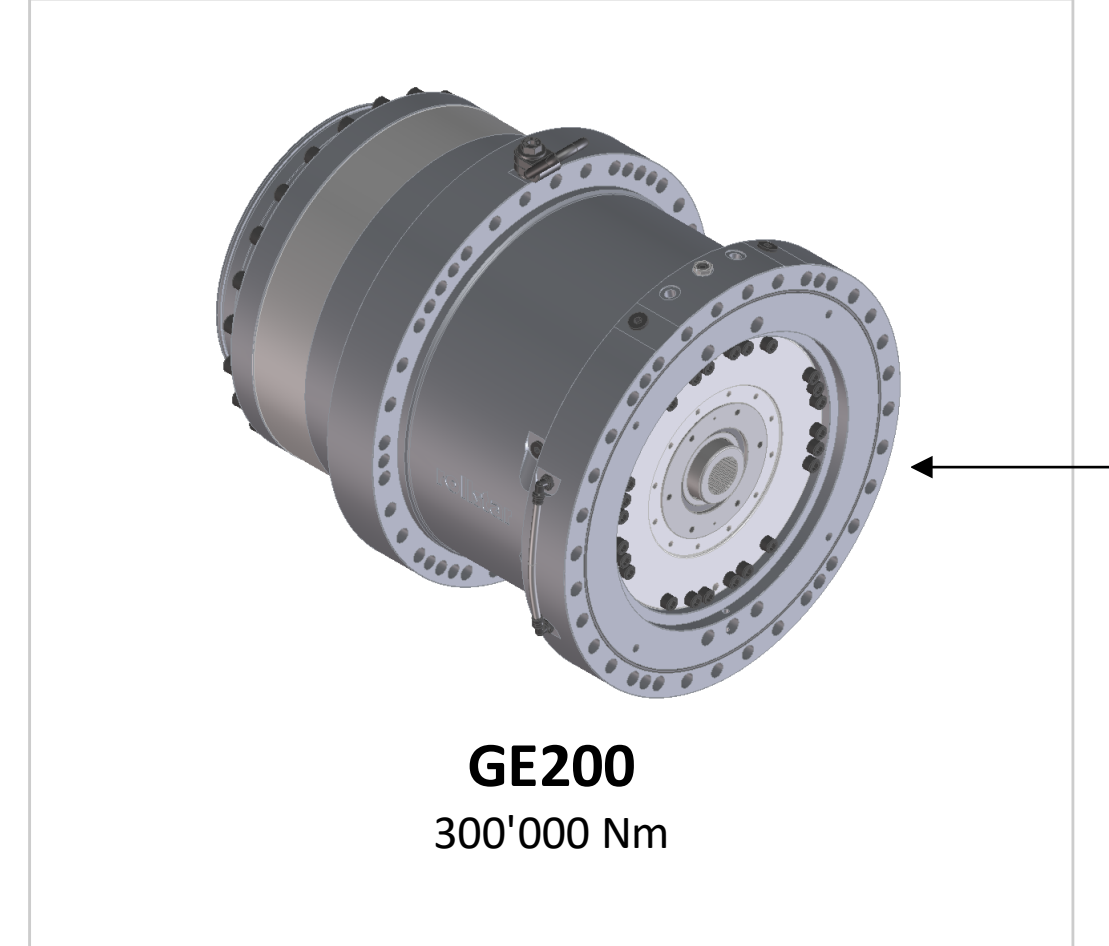

Max. Drehmoment intermittierend

6'500'000 Nm    3'500'000 Nm    1'800'000 Nm    900'000 Nm    525'000 Nm    300'000 Nm    150'000 Nm    85'000 Nm    24'000 Nm    6'000 Nm    2'250 Nm    2'400 Nm    5'250 Nm

Getriebestufen allgemein

Hydraulikmotoren

Bremsen

P4 / P5

Powergetriebe

Powergetriebe schaltbar

G300 schaltbar

Summengetriebe