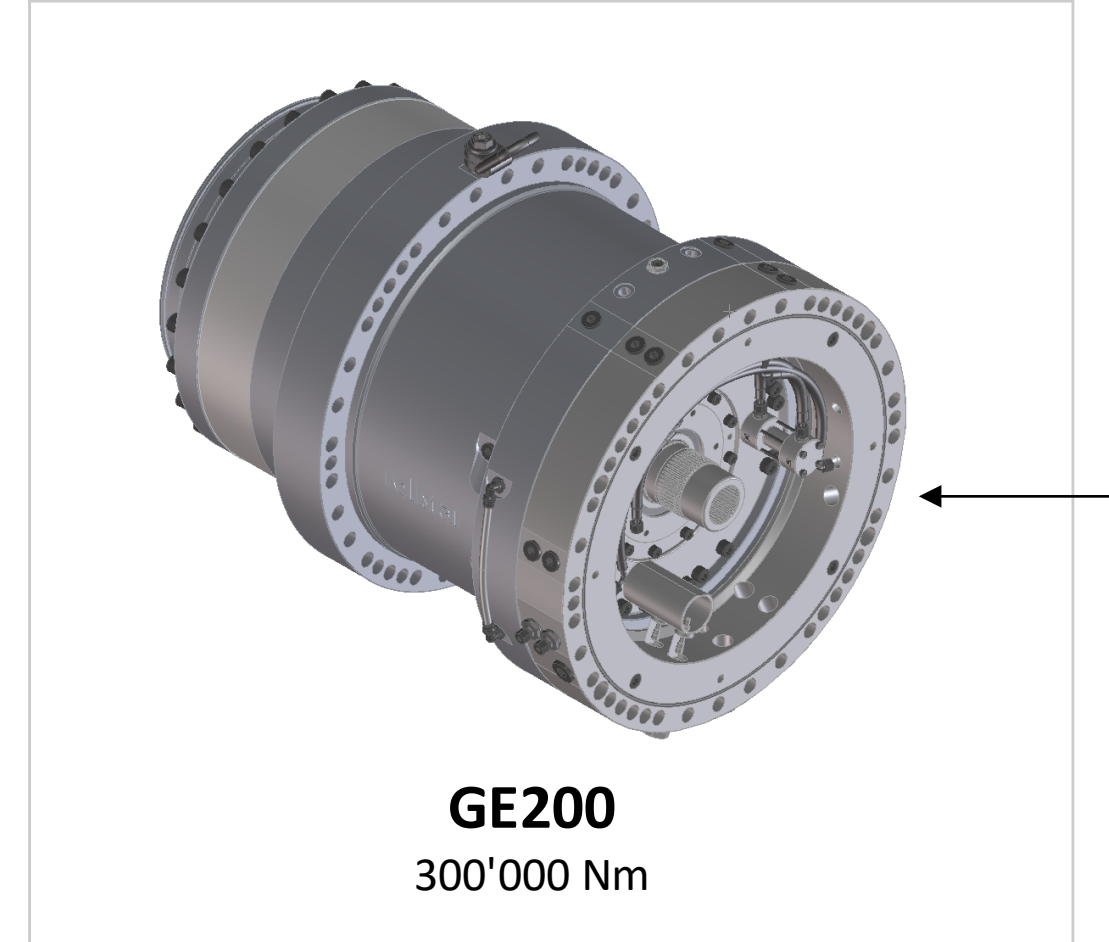

Max. Drehmoment intermittierend

6'500'000 Nm    3'500'000 Nm    1'800'000 Nm    900'000 Nm    525'000 Nm    300'000 Nm    150'000 Nm    85'000 Nm    24'000 Nm    6'000 Nm    2'250 Nm    2'400 Nm    5'250 Nm

Getriebestufen allgemein

Hydraulikmotoren

Bremsen

P4 / P5

Powergetriebe

Powergetriebe schaltbar

G300 schaltbar

Summengetriebe