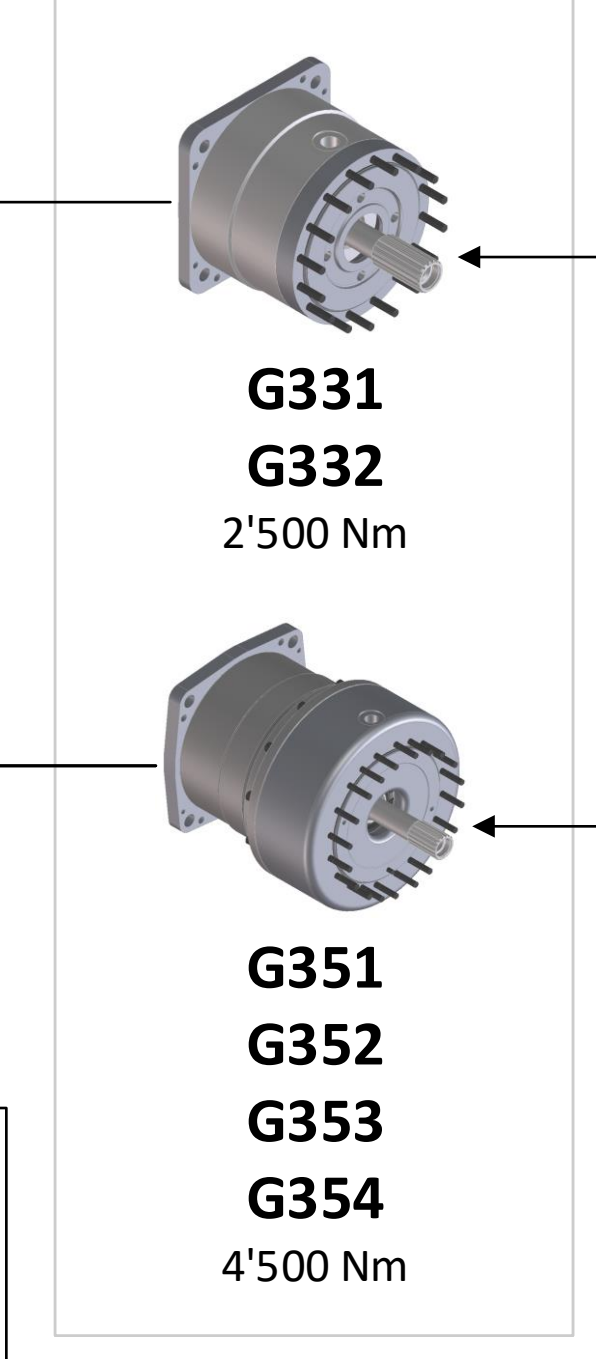

Max. Drehmoment intermittierend

6'500'000 Nm    3'500'000 Nm    1'800'000 Nm    900'000 Nm    525'000 Nm    300'000 Nm    150'000 Nm    85'000 Nm    24'000 Nm    6'000 Nm    2'250 Nm    2'400 Nm    5'250 Nm

Getriebestufen allgemein

Hydraulikmotoren

Bremsen

P4 / P5

Powergetriebe

Powergetriebe schaltbar

G300 schaltbar

Summengetriebe